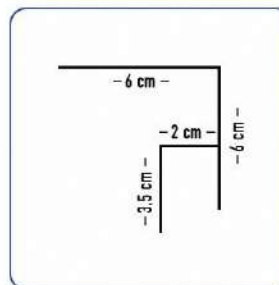

Perfiles Siding Metal PU

Cortagotera Ventana