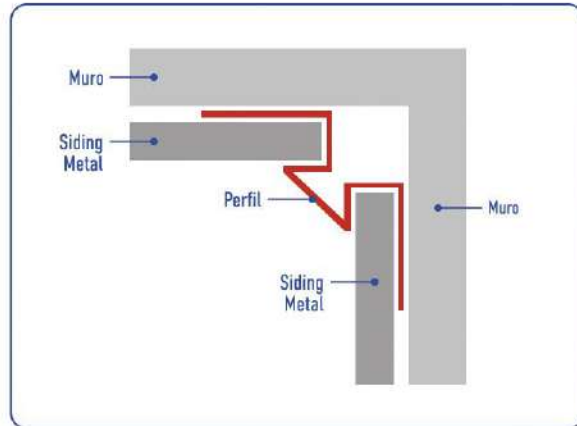

Instrucciones de uso Perfiles Panel Siding PU

Esquinero Interior