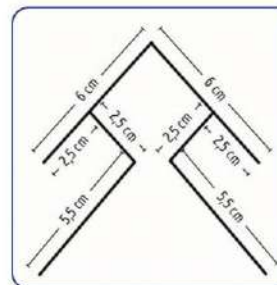

Blanco

Negro

Madera

Esquinero Exterior

Blanco

Negro

Madera

| SKU | DESCRIPCIÓN |
|--------|---|
| 260003 | ESQUINERO SIMPLE ZINC BLANCO 0,35 X 3MT |
| 17383 | ESQUINERO SIMPLE ZINC NEGRO 0,35 X 3MT |
| 980975 | ESQUINERO SIMPLE ZINC MADERA 0,35 X 3MT |
| 210912 | ESQUINERO INTERIOR SIDING METAL BLANCO 0,35 X 3MT |
| 210910 | ESQUINERO INTERIOR SIDING METAL NEGRO 0,35 X 3MT |
| 210913 | ESQUINERO INTERIOR SIDING METAL MADERA 0,35 X 3MT |
| 210915 | ESQUINERO EXTERIOR SIDING METAL BLANCO 0,35 X 3MT |
| 210909 | ESQUINERO EXTERIOR SIDING METAL NEGRO 0,35 X 3MT |
| 210914 | ESQUINERO EXTERIOR SIDING METAL NEGRO 0,35 X 3MT |