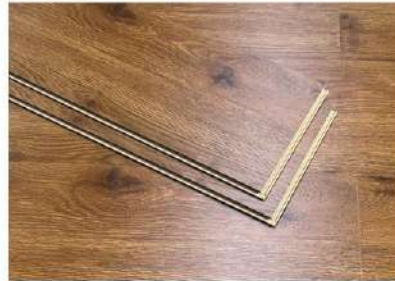

Piso Flotante 8 mm

Oregon

SKU	DESCRIPCIÓN
330094	PISO FLOTANTE 8,0MM ROBLE CAJA 1,91M2
330096	PISO FLOTANTE 8,0MM RAULI RUSTIC CAJA 1,91M2
330095	PISO FLOTANTE 8,0MM OREGON CAJA 1,91M2
330093	PISO FLOTANTE 8,0MM MAPLE CAJA 1,91M2
330098	PISO FLOTANTE 8,0MM DARK GREY CAJA 1,91M2
330097	PISO FLOTANTE 8,0MM CEREZO CAJA 1,91M2

Composición Piso Flotante

- Capa Protectora
- Papel Decorativo
- HDF
- Lámina Estabilizadora

Resistente al fuego

Gran estabilidad

Sin metales pesados

Resistente a manchas

Repele la humedad

Bajo requisito de contrapiso

Fácil de instalar

Antideslizante

Medidas: 8 x 190,6 x 1221,8 mm