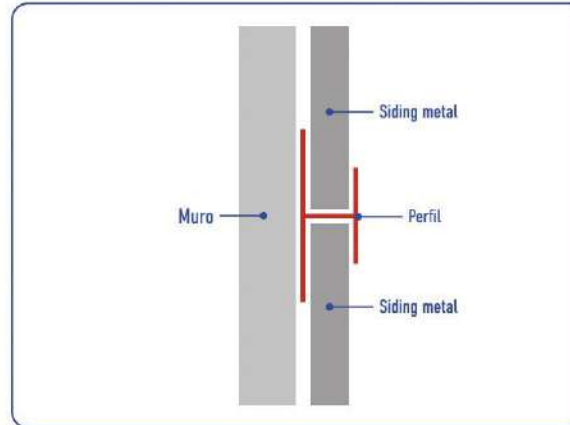

Perfiles Siding Metal PU

Cortagotera Ventana

Cortagotera Inicio

Unión Tipo "H"

| SKU | DESCRIPCIÓN |
|--------|---|
| 210918 | CORTAGOTERA VENTANA SIDING METAL BLANCO 0,35X3MT |
| 210916 | CORTAGOTERA VENTANA SIDING METAL NEGRO 0,35X3MT |
| 210917 | CORTAGOTERA VENTANA SIDING METAL MADERA 0,35X3MT |
| 210921 | CORTAGOTERA INICIO SIDING METAL BLANCO 0,35 X 3MT |
| 210919 | CORTAGOTERA INICIO SIDING METAL NEGRO 0,35 X 3MT |
| 210920 | CORTAGOTERA INICIO SIDING METAL MADERA 0,35 X 3MT |
| 980972 | UNIÓN TIPO H SIDING METAL BLANCO 0,35 X 3MT |
| 980973 | UNIÓN TIPO H SIDING METAL NEGRO 0,35 X 3MT |
| 980974 | UNIÓN TIPO H SIDING METAL MADERA 0,35 X 3MT |

Instrucciones de uso Perfiles Panel Siding PU

Esquinero Interior

Esquinero Exterior

Cortagotera Ventana

Cortagotera Inicio

Unión Tipo "H"

Piso Vinílico SPC 5 mm

Nogal