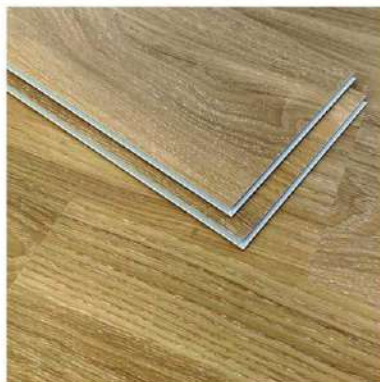

Instrucciones de uso Perfiles Panel Siding PU

Esquinero Interior

Esquinero Exterior

Cortagotera Ventana

Cortagotera Inicio

Unión Tipo "H"

Piso Vinílico SPC 5 mm

Nogal