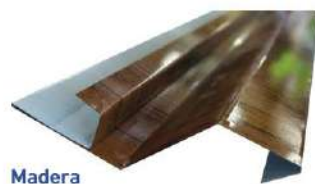

Cortagotera Inicio