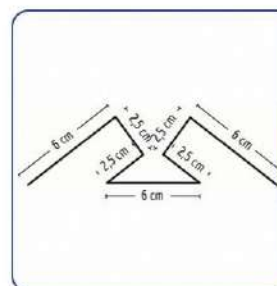

Perfiles Siding Metal PU

Esquinero Simple

Esquinero Interior

Esquinero Exterior

SKU	DESCRIPCIÓN
260003	ESQUINERO SIMPLE ZINC BLANCO 0,35 X 3MT
17383	ESQUINERO SIMPLE ZINC NEGRO 0,35 X 3MT
980975	ESQUINERO SIMPLE ZINC MADERA 0,35 X 3MT
210912	ESQUINERO INTERIOR SIDING METAL BLANCO 0,35 X 3MT
210910	ESQUINERO INTERIOR SIDING METAL NEGRO 0,35 X 3MT
210913	ESQUINERO INTERIOR SIDING METAL MADERA 0,35 X 3MT
210915	ESQUINERO EXTERIOR SIDING METAL BLANCO 0,35 X 3MT
210909	ESQUINERO EXTERIOR SIDING METAL NEGRO 0,35 X 3MT
210914	ESQUINERO EXTERIOR SIDING METAL NEGRO 0,35 X 3MT