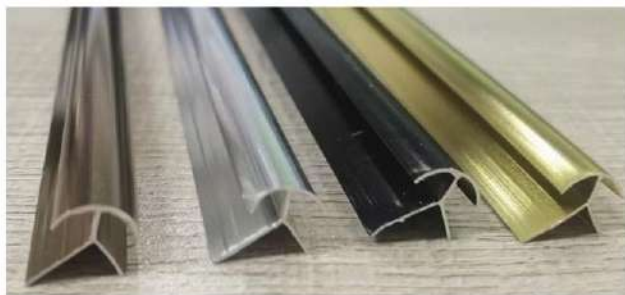

Esquinero Borde

SKU:
980807
980806
980808
980805

Black

Silver

Rose Gold

Gold

Esquinero Exterior

SKU:
980816
980815
980814
980813

Unión Tipo "H"

SKU:
980812
980811
980810
980809

Esquinero Interior

SKU:
980819
980820
980818
980817

SKU	DESCRIPCIÓN
980807	ESQUINERO BORDE SPC 295CM BLACK
980806	ESQUINERO BORDE SPC 295CM SILVER
980808	ESQUINERO BORDE SPC 295CM ROSE GOLD
980805	ESQUINERO BORDE SPC 295CM GOLD
980812	UNION TIPO H SPC 295CM ROSE GOLD
980811	UNION TIPO H SPC 295CM BLACK
980810	UNION TIPO H SPC 295CM SILVER
260809	UNION TIPO H SPC 295CM GOLD
980816	ESQUINERO EXTERIOR SPC 295CM ROSE GOLD
980815	ESQUINERO EXTERIOR SPC 295CM SILVER
980814	ESQUINERO EXTERIOR SPC 295CM BLACK
260813	ESQUINERO EXTERIOR SPC 295CM GOLD
980819	ESQUINERO INTERIOR SPC 295CM BLACK
980820	ESQUINERO INTERIOR SPC 295CM ROSE GOLD
980818	ESQUINERO INTERIOR SPC 295CM SILVER
980817	ESQUINERO INTERIOR SPC 295CM GOLD

Fácil de
instalar

Material
liviano

Eco
Amigable