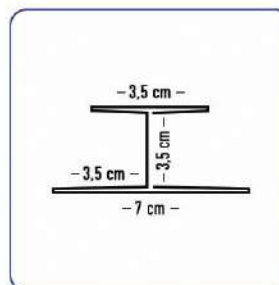

Unión Tipo "H"

SKU	DESCRIPCIÓN
210918	CORTAGOTERA VENTANA SIDING METAL BLANCO 0,35X3MT
210916	CORTAGOTERA VENTANA SIDING METAL NEGRO 0,35X3MT
210917	CORTAGOTERA VENTANA SIDING METAL MADERA 0,35X3MT
210921	CORTAGOTERA INICIO SIDING METAL BLANCO 0,35 X 3MT
210919	CORTAGOTERA INICIO SIDING METAL NEGRO 0,35 X 3MT
210920	CORTAGOTERA INICIO SIDING METAL MADERA 0,35 X 3MT
980972	UNIÓN TIPO H SIDING METAL BLANCO 0,35 X 3MT
980973	UNIÓN TIPO H SIDING METAL NEGRO 0,35 X 3MT
980974	UNIÓN TIPO H SIDING METAL MADERA 0,35 X 3MT