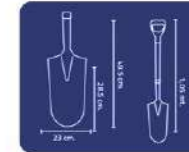

SKU	DESCRIPCIÓN
123021	PALA HOYERA M/MADERA 1,20MT FERROX