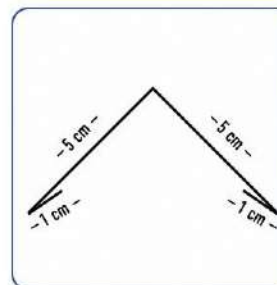

Perfiles Siding Metal PU

Esquinero Simple

Esquinero Interior

Esquinero Exterior

SKU	DESCRIPCIÓN
260003	ESQUINERO SIMPLE ZINC BLANCO 0,35 X 3MT
17383	ESQUINERO SIMPLE ZINC NEGRO 0,35 X 3MT
980975	ESQUINERO SIMPLE ZINC MADERA 0,35 X 3MT
210912	ESQUINERO INTERIOR SIDING METAL BLANCO 0,35 X 3MT
210910	ESQUINERO INTERIOR SIDING METAL NEGRO 0,35 X 3MT
210913	ESQUINERO INTERIOR SIDING METAL MADERA 0,35 X 3MT
210915	ESQUINERO EXTERIOR SIDING METAL BLANCO 0,35 X 3MT
210909	ESQUINERO EXTERIOR SIDING METAL NEGRO 0,35 X 3MT
210914	ESQUINERO EXTERIOR SIDING METAL NEGRO 0,35 X 3MT