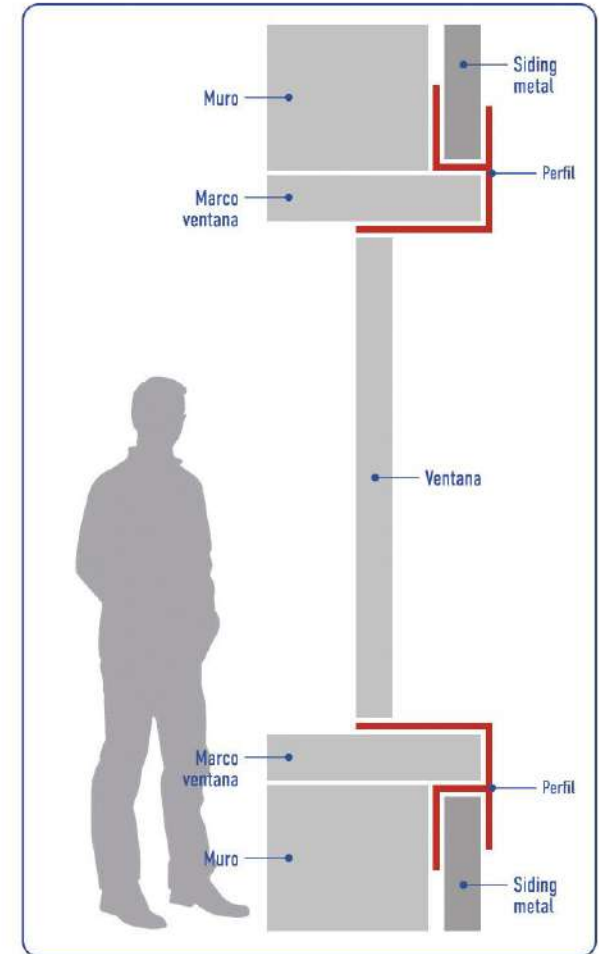

Cortagotera Ventana