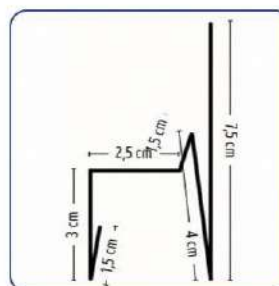

Cortagotera Inicio