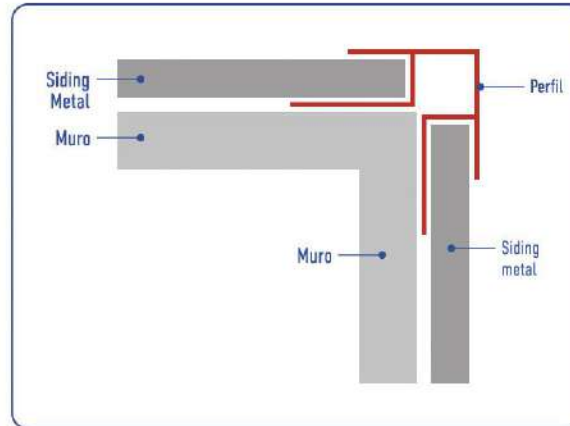

Esquinero Exterior