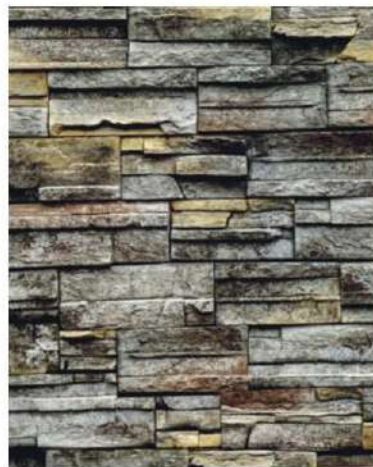

Nazca

Medidas: 3 x 1220 x 2440 mm

Fácil de instalar

Material liviano

Eco Amigable

Plancha SPC Mármol

Cantera

Atacama