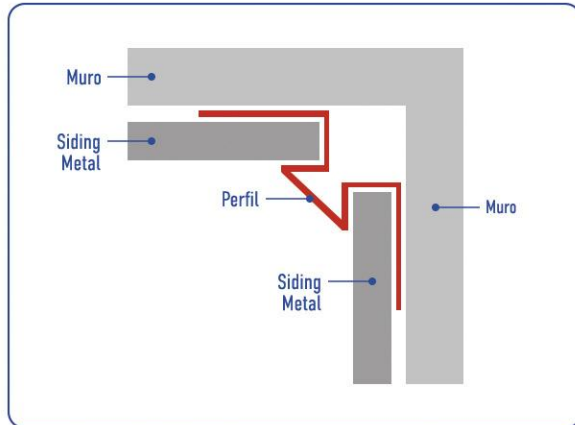

Blanco

Negro

Madera

| SKU | DESCRIPCIÓN |
|--------|---|
| 260003 | ESQUINERO SIMPLE ZINC BLANCO 0,35 X 3MT |
| 17383 | ESQUINERO SIMPLE ZINC NEGRO 0,35 X 3MT |
| 980975 | ESQUINERO SIMPLE ZINC MADERA 0,35 X 3MT |
| 210912 | ESQUINERO INTERIOR SIDING METAL BLANCO 0,35 X 3MT |
| 210910 | ESQUINERO INTERIOR SIDING METAL NEGRO 0,35 X 3MT |
| 210913 | ESQUINERO INTERIOR SIDING METAL MADERA 0,35 X 3MT |
| 210915 | ESQUINERO EXTERIOR SIDING METAL BLANCO 0,35 X 3MT |
| 210909 | ESQUINERO EXTERIOR SIDING METAL NEGRO 0,35 X 3MT |
| 210914 | ESQUINERO EXTERIOR SIDING METAL NEGRO 0,35 X 3MT |

Perfiles Siding Metal PU

Cortagotera Ventana

Cortagotera Inicio

Unión Tipo "H"

| SKU | DESCRIPCIÓN |
|--------|---|
| 210918 | CORTAGOTERA VENTANA SIDING METAL BLANCO 0,35X3MT |
| 210916 | CORTAGOTERA VENTANA SIDING METAL NEGRO 0,35X3MT |
| 210917 | CORTAGOTERA VENTANA SIDING METAL MADERA 0,35X3MT |
| 210921 | CORTAGOTERA INICIO SIDING METAL BLANCO 0,35 X 3MT |
| 210919 | CORTAGOTERA INICIO SIDING METAL NEGRO 0,35 X 3MT |
| 210920 | CORTAGOTERA INICIO SIDING METAL MADERA 0,35 X 3MT |
| 980972 | UNIÓN TIPO H SIDING METAL BLANCO 0,35 X 3MT |
| 980973 | UNIÓN TIPO H SIDING METAL NEGRO 0,35 X 3MT |
| 980974 | UNIÓN TIPO H SIDING METAL MADERA 0,35 X 3MT |

Instrucciones de uso Perfiles Panel Siding PU

Esquinero Interior

Esquinero Exterior

Cortagotera Ventana

Cortagotera Inicio

Unión Tipo "H"

¡LLEGAMOS A TODO CHILE!

 **constructorcenter.cl**