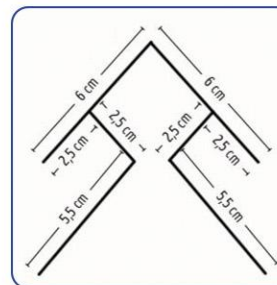

SKU	DESCRIPCIÓN
260003	ESQUINERO SIMPLE ZINC BLANCO 0,35 X 3MT
17383	ESQUINERO SIMPLE ZINC NEGRO 0,35 X 3MT
980975	ESQUINERO SIMPLE ZINC MADERA 0,35 X 3MT
210912	ESQUINERO INTERIOR SIDING METAL BLANCO 0,35 X 3MT
210910	ESQUINERO INTERIOR SIDING METAL NEGRO 0,35 X 3MT
210913	ESQUINERO INTERIOR SIDING METAL MADERA 0,35 X 3MT
210915	ESQUINERO EXTERIOR SIDING METAL BLANCO 0,35 X 3MT
210909	ESQUINERO EXTERIOR SIDING METAL NEGRO 0,35 X 3MT
210914	ESQUINERO EXTERIOR SIDING METAL NEGRO 0,35 X 3MT