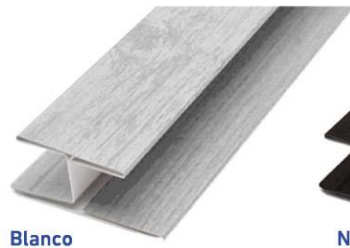

Blanco

Negro

Madera

| SKU | DESCRIPCIÓN |
|--------|---|
| 260003 | ESQUINERO SIMPLE ZINC BLANCO 0,35 X 3MT |
| 17383 | ESQUINERO SIMPLE ZINC NEGRO 0,35 X 3MT |
| 980975 | ESQUINERO SIMPLE ZINC MADERA 0,35 X 3MT |
| 210912 | ESQUINERO INTERIOR SIDING METAL BLANCO 0,35 X 3MT |
| 210910 | ESQUINERO INTERIOR SIDING METAL NEGRO 0,35 X 3MT |
| 210913 | ESQUINERO INTERIOR SIDING METAL MADERA 0,35 X 3MT |
| 210915 | ESQUINERO EXTERIOR SIDING METAL BLANCO 0,35 X 3MT |
| 210909 | ESQUINERO EXTERIOR SIDING METAL NEGRO 0,35 X 3MT |
| 210914 | ESQUINERO EXTERIOR SIDING METAL NEGRO 0,35 X 3MT |

Perfiles Siding Metal PU

Cortagotera Ventana

Cortagotera Inicio

Unión Tipo "H"

| SKU | DESCRIPCIÓN |
|--------|---|
| 210918 | CORTAGOTERA VENTANA SIDING METAL BLANCO 0,35X3MT |
| 210916 | CORTAGOTERA VENTANA SIDING METAL NEGRO 0,35X3MT |
| 210917 | CORTAGOTERA VENTANA SIDING METAL MADERA 0,35X3MT |
| 210921 | CORTAGOTERA INICIO SIDING METAL BLANCO 0,35 X 3MT |
| 210919 | CORTAGOTERA INICIO SIDING METAL NEGRO 0,35 X 3MT |
| 210920 | CORTAGOTERA INICIO SIDING METAL MADERA 0,35 X 3MT |
| 980972 | UNIÓN TIPO H SIDING METAL BLANCO 0,35 X 3MT |
| 980973 | UNIÓN TIPO H SIDING METAL NEGRO 0,35 X 3MT |
| 980974 | UNIÓN TIPO H SIDING METAL MADERA 0,35 X 3MT |