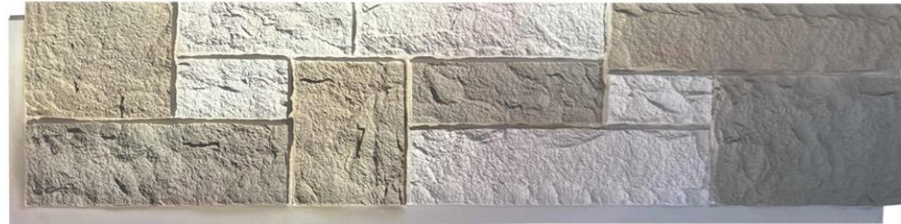

Panel Stone PU

SKU	DESCRIPCIÓN
170225	PANEL STONE PU 1200 X 300 X 30 MM CANTERA
170226	PANEL STONE PU 1160 X 300 X 30 MM LAJA

Cantera

Laja

- ✓ Fabricado en poliuretano
- ✓ Uso interior/externo
- ✓ Variedad de diseños

Medidas: 30 x 300 x 1200 mm

Medidas: 30 x 300 x 1160 mm