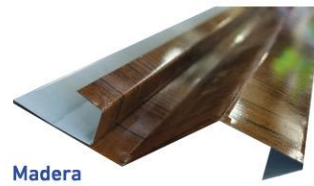

Cortagotera Inicio