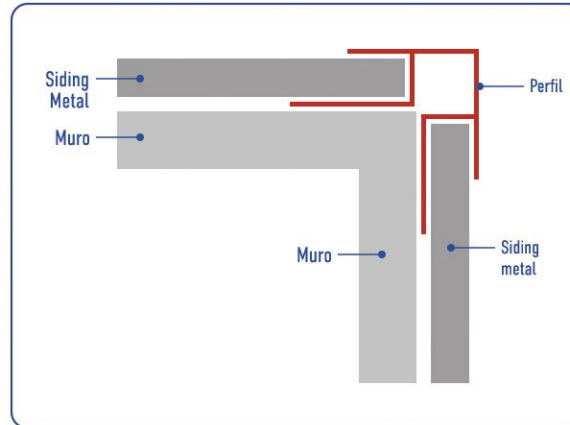

Medidas: 16 x 380 x 3800 mm

-  Repele el fuego
-  Repele la humedad
-  Asila el ruido
-  Absorbe vibraciones
-  Fácil de instalar
-  Material liviano
-  Eco Amigable

Perfiles Siding Metal PU

Esquinero Simple

Blanco

Negro

Madera

| SKU | DESCRIPCIÓN |
|--------|---|
| 260003 | ESQUINERO SIMPLE ZINC BLANCO 0,35 X 3MT |
| 17383 | ESQUINERO SIMPLE ZINC NEGRO 0,35 X 3MT |
| 980975 | ESQUINERO SIMPLE ZINC MADERA 0,35 X 3MT |
| 210912 | ESQUINERO INTERIOR SIDING METAL BLANCO 0,35 X 3MT |
| 210910 | ESQUINERO INTERIOR SIDING METAL NEGRO 0,35 X 3MT |
| 210913 | ESQUINERO INTERIOR SIDING METAL MADERA 0,35 X 3MT |
| 210915 | ESQUINERO EXTERIOR SIDING METAL BLANCO 0,35 X 3MT |
| 210909 | ESQUINERO EXTERIOR SIDING METAL NEGRO 0,35 X 3MT |
| 210914 | ESQUINERO EXTERIOR SIDING METAL NEGRO 0,35 X 3MT |

Perfiles Siding Metal PU

Cortagotera Ventana

Cortagotera Inicio

Unión Tipo "H"

| SKU | DESCRIPCIÓN |
|--------|---|
| 210918 | CORTAGOTERA VENTANA SIDING METAL BLANCO 0,35X3MT |
| 210916 | CORTAGOTERA VENTANA SIDING METAL NEGRO 0,35X3MT |
| 210917 | CORTAGOTERA VENTANA SIDING METAL MADERA 0,35X3MT |
| 210921 | CORTAGOTERA INICIO SIDING METAL BLANCO 0,35 X 3MT |
| 210919 | CORTAGOTERA INICIO SIDING METAL NEGRO 0,35 X 3MT |
| 210920 | CORTAGOTERA INICIO SIDING METAL MADERA 0,35 X 3MT |
| 980972 | UNIÓN TIPO H SIDING METAL BLANCO 0,35 X 3MT |
| 980973 | UNIÓN TIPO H SIDING METAL NEGRO 0,35 X 3MT |
| 980974 | UNIÓN TIPO H SIDING METAL MADERA 0,35 X 3MT |

Instrucciones de uso Perfiles Panel Siding PU

Esquinero Interior

Esquinero Exterior

Cortagotera Ventana

Cortagotera Inicio

Unión Tipo "H"

¡LLEGAMOS A TODO CHILE!

 **constructorcenter.cl**