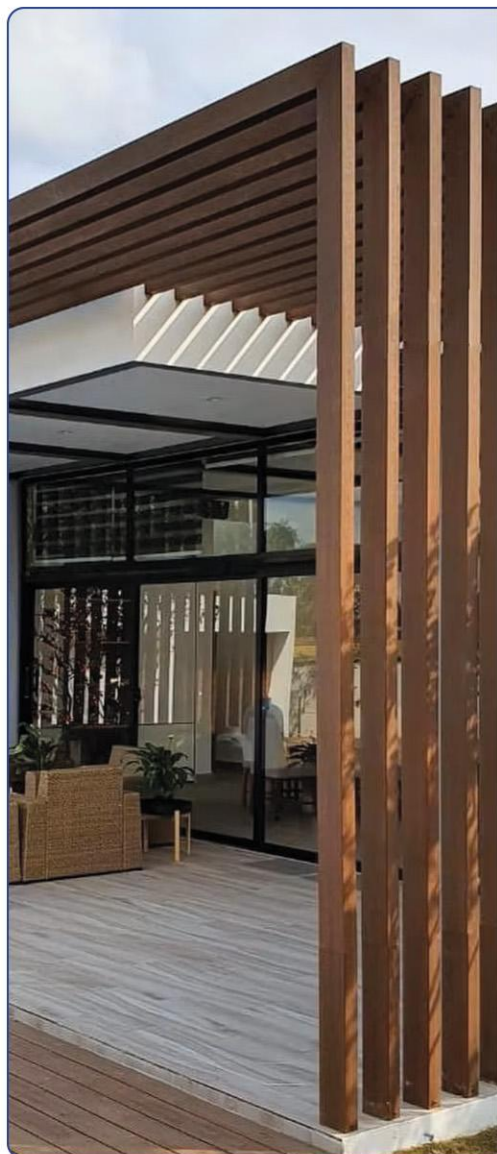

Medidas: 17 x 155 x 2440 mm

Fácil de instalar

Material liviano

Eco Amigable

Wall Panel/Viga Decor WPC

Roble

Maple

Black

Viga Decor WPC Caoba

| SKU | DESCRIPCIÓN |
|--------|--|
| 980781 | WALL PANEL WPC 17 X 115 X 2400MM ROBLE |
| 980782 | WALL PANEL WPC 17 X 115 X 2400MM MAPLE |
| 980783 | WALL PANEL WPC 17 X 115 X 2400MM BLACK |
| 980784 | VIGA DECOR WPC 50 X 100 X 2900MM CAOBA |

Wall Panel: 17 x 155 x 2440 mm

Viga Decor: 50 x 100 x 2900 mm

Fácil de instalar

Material liviano

Eco Amigable

Panel Stone PU

| SKU | DESCRIPCIÓN |
|--------|---|
| 170231 | PANEL STONE PU 1200 X 600 X 40 MM ANTUCO |
| 170232 | PANEL STONE PU 1200 X 600 X 40 MM ATACAMA |
| 170233 | PANEL STONE PU 1200 X 600 X 40 MM CALBUCO |
| 170230 | PANEL STONE PU 1200 X 600 X 40 MM PUYEHUE |