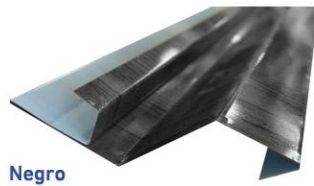

Blanco

Negro

Madera

Esquinero Interior

Blanco

Negro

Madera

Esquinero Exterior

Blanco

Negro

Madera

| SKU | DESCRIPCIÓN |
|--------|---|
| 260003 | ESQUINERO SIMPLE ZINC BLANCO 0,35 X 3MT |
| 17383 | ESQUINERO SIMPLE ZINC NEGRO 0,35 X 3MT |
| 980975 | ESQUINERO SIMPLE ZINC MADERA 0,35 X 3MT |
| 210912 | ESQUINERO INTERIOR SIDING METAL BLANCO 0,35 X 3MT |
| 210910 | ESQUINERO INTERIOR SIDING METAL NEGRO 0,35 X 3MT |
| 210913 | ESQUINERO INTERIOR SIDING METAL MADERA 0,35 X 3MT |
| 210915 | ESQUINERO EXTERIOR SIDING METAL BLANCO 0,35 X 3MT |
| 210909 | ESQUINERO EXTERIOR SIDING METAL NEGRO 0,35 X 3MT |
| 210914 | ESQUINERO EXTERIOR SIDING METAL NEGRO 0,35 X 3MT |

Perfiles Siding Metal PU

Cortagotera Ventana

Cortagotera Inicio

Unión Tipo "H"

| SKU | DESCRIPCIÓN |
|--------|---|
| 210918 | CORTAGOTERA VENTANA SIDING METAL BLANCO 0,35X3MT |
| 210916 | CORTAGOTERA VENTANA SIDING METAL NEGRO 0,35X3MT |
| 210917 | CORTAGOTERA VENTANA SIDING METAL MADERA 0,35X3MT |
| 210921 | CORTAGOTERA INICIO SIDING METAL BLANCO 0,35 X 3MT |
| 210919 | CORTAGOTERA INICIO SIDING METAL NEGRO 0,35 X 3MT |
| 210920 | CORTAGOTERA INICIO SIDING METAL MADERA 0,35 X 3MT |
| 980972 | UNIÓN TIPO H SIDING METAL BLANCO 0,35 X 3MT |
| 980973 | UNIÓN TIPO H SIDING METAL NEGRO 0,35 X 3MT |
| 980974 | UNIÓN TIPO H SIDING METAL MADERA 0,35 X 3MT |