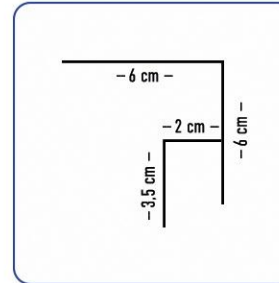

Perfiles Siding Metal PU

Cortagotera Ventana