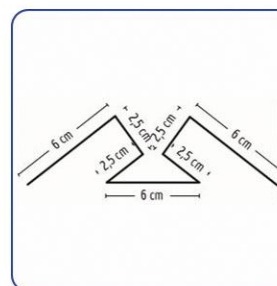

Perfiles Siding Metal PU

Esquinero Simple

Esquinero Interior

Esquinero Exterior

SKU	DESCRIPCIÓN
260003	ESQUINERO SIMPLE ZINC BLANCO 0,35 X 3MT
17383	ESQUINERO SIMPLE ZINC NEGRO 0,35 X 3MT
980975	ESQUINERO SIMPLE ZINC MADERA 0,35 X 3MT
210912	ESQUINERO INTERIOR SIDING METAL BLANCO 0,35 X 3MT
210910	ESQUINERO INTERIOR SIDING METAL NEGRO 0,35 X 3MT
210913	ESQUINERO INTERIOR SIDING METAL MADERA 0,35 X 3MT
210915	ESQUINERO EXTERIOR SIDING METAL BLANCO 0,35 X 3MT
210909	ESQUINERO EXTERIOR SIDING METAL NEGRO 0,35 X 3MT
210914	ESQUINERO EXTERIOR SIDING METAL NEGRO 0,35 X 3MT