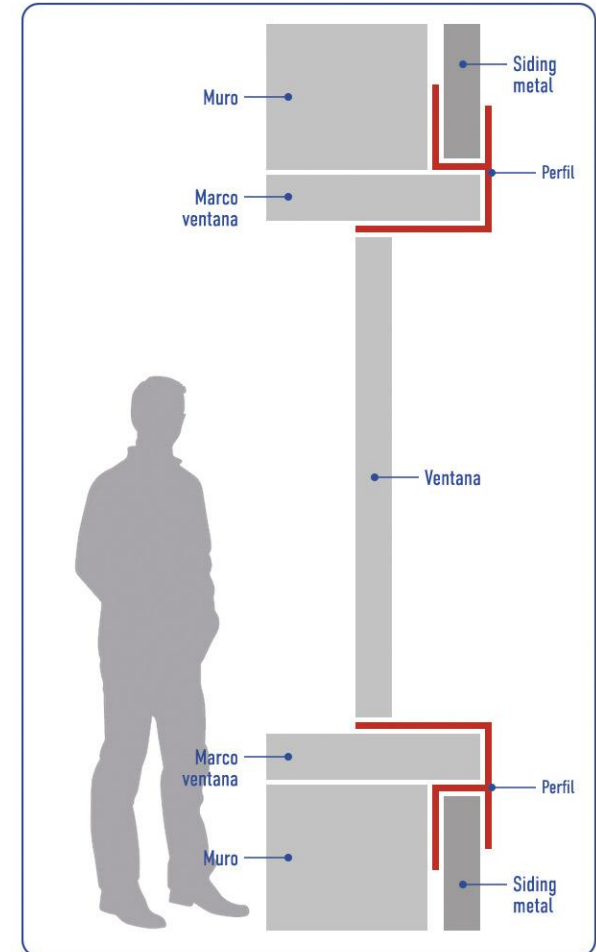

Perfiles Siding Metal PU

Cortagotera Ventana

Cortagotera Inicio

Unión Tipo "H"

| SKU | DESCRIPCIÓN |
|--------|---|
| 210918 | CORTAGOTERA VENTANA SIDING METAL BLANCO 0,35X3MT |
| 210916 | CORTAGOTERA VENTANA SIDING METAL NEGRO 0,35X3MT |
| 210917 | CORTAGOTERA VENTANA SIDING METAL MADERA 0,35X3MT |
| 210921 | CORTAGOTERA INICIO SIDING METAL BLANCO 0,35 X 3MT |
| 210919 | CORTAGOTERA INICIO SIDING METAL NEGRO 0,35 X 3MT |
| 210920 | CORTAGOTERA INICIO SIDING METAL MADERA 0,35 X 3MT |
| 980972 | UNIÓN TIPO H SIDING METAL BLANCO 0,35 X 3MT |
| 980973 | UNIÓN TIPO H SIDING METAL NEGRO 0,35 X 3MT |
| 980974 | UNIÓN TIPO H SIDING METAL MADERA 0,35 X 3MT |

Instrucciones de uso Perfiles Panel Siding PU

Esquinero Interior

Esquinero Exterior

Cortagotera Ventana

Cortagotera Inicio

Unión Tipo "H"

¡LLEGAMOS A TODO CHILE!

 **constructorcenter.cl**