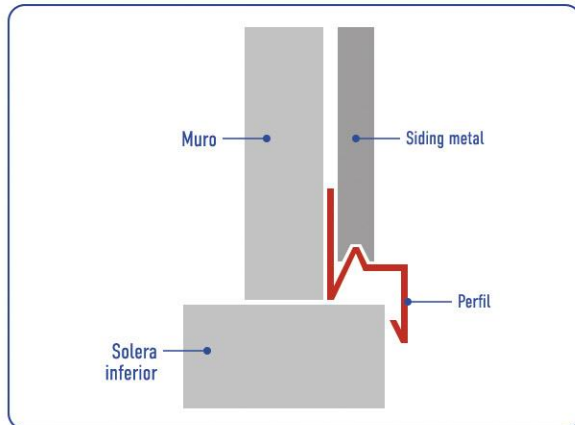

Perfiles Siding Metal PU

Cortagotera Ventana

Cortagotera Inicio

Unión Tipo "H"

| SKU | DESCRIPCIÓN |
|--------|---|
| 210918 | CORTAGOTERA VENTANA SIDING METAL BLANCO 0,35X3MT |
| 210916 | CORTAGOTERA VENTANA SIDING METAL NEGRO 0,35X3MT |
| 210917 | CORTAGOTERA VENTANA SIDING METAL MADERA 0,35X3MT |
| 210921 | CORTAGOTERA INICIO SIDING METAL BLANCO 0,35 X 3MT |
| 210919 | CORTAGOTERA INICIO SIDING METAL NEGRO 0,35 X 3MT |
| 210920 | CORTAGOTERA INICIO SIDING METAL MADERA 0,35 X 3MT |
| 980972 | UNIÓN TIPO H SIDING METAL BLANCO 0,35 X 3MT |
| 980973 | UNIÓN TIPO H SIDING METAL NEGRO 0,35 X 3MT |
| 980974 | UNIÓN TIPO H SIDING METAL MADERA 0,35 X 3MT |

Instrucciones de uso Perfiles Panel Siding PU

Esquinero Interior

Esquinero Exterior

Cortagotera Ventana

Cortagotera Inicio

Unión Tipo "H"

¡LLEGAMOS A TODO CHILE!

 **constructorcenter.cl**