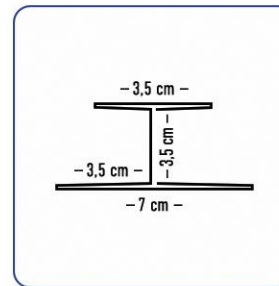

Medidas: 16 x 380 x 3800 mm

-  Repele el fuego
-  Repele la humedad
-  Asila el ruido
-  Absorbe vibraciones
-  Fácil de instalar
-  Material liviano
-  Eco Amigable

Perfiles Siding Metal PU

Esquinero Simple

Perfiles Siding Metal PU

Cortagotera Ventana

Cortagotera Inicio

Unión Tipo "H"

| SKU | DESCRIPCIÓN |
|--------|---|
| 210918 | CORTAGOTERA VENTANA SIDING METAL BLANCO 0,35X3MT |
| 210916 | CORTAGOTERA VENTANA SIDING METAL NEGRO 0,35X3MT |
| 210917 | CORTAGOTERA VENTANA SIDING METAL MADERA 0,35X3MT |
| 210921 | CORTAGOTERA INICIO SIDING METAL BLANCO 0,35 X 3MT |
| 210919 | CORTAGOTERA INICIO SIDING METAL NEGRO 0,35 X 3MT |
| 210920 | CORTAGOTERA INICIO SIDING METAL MADERA 0,35 X 3MT |
| 980972 | UNIÓN TIPO H SIDING METAL BLANCO 0,35 X 3MT |
| 980973 | UNIÓN TIPO H SIDING METAL NEGRO 0,35 X 3MT |
| 980974 | UNIÓN TIPO H SIDING METAL MADERA 0,35 X 3MT |