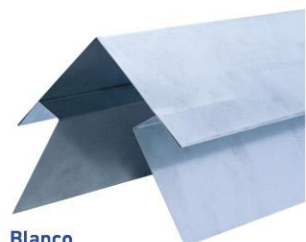

Blanco

Negro

Madera

Esquinero Interior

Blanco

Negro

Madera

Esquinero Exterior

Blanco

Negro

Madera

| SKU | DESCRIPCIÓN |
|--------|---|
| 260003 | ESQUINERO SIMPLE ZINC BLANCO 0,35 X 3MT |
| 17383 | ESQUINERO SIMPLE ZINC NEGRO 0,35 X 3MT |
| 980975 | ESQUINERO SIMPLE ZINC MADERA 0,35 X 3MT |
| 210912 | ESQUINERO INTERIOR SIDING METAL BLANCO 0,35 X 3MT |
| 210910 | ESQUINERO INTERIOR SIDING METAL NEGRO 0,35 X 3MT |
| 210913 | ESQUINERO INTERIOR SIDING METAL MADERA 0,35 X 3MT |
| 210915 | ESQUINERO EXTERIOR SIDING METAL BLANCO 0,35 X 3MT |
| 210909 | ESQUINERO EXTERIOR SIDING METAL NEGRO 0,35 X 3MT |
| 210914 | ESQUINERO EXTERIOR SIDING METAL NEGRO 0,35 X 3MT |