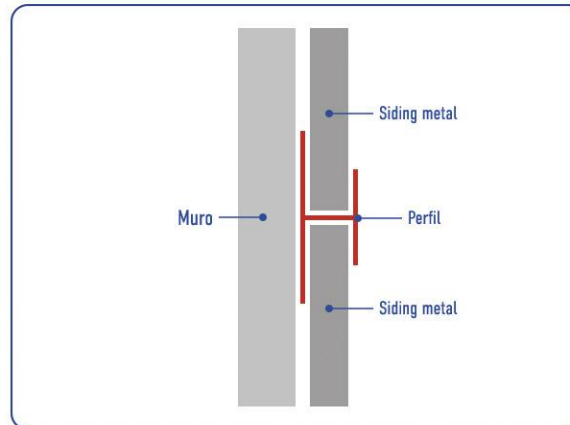

Perfiles Siding Metal PU

Cortagotera Ventana

Cortagotera Inicio

Unión Tipo "H"

| SKU | DESCRIPCIÓN |
|--------|---|
| 210918 | CORTAGOTERA VENTANA SIDING METAL BLANCO 0,35X3MT |
| 210916 | CORTAGOTERA VENTANA SIDING METAL NEGRO 0,35X3MT |
| 210917 | CORTAGOTERA VENTANA SIDING METAL MADERA 0,35X3MT |
| 210921 | CORTAGOTERA INICIO SIDING METAL BLANCO 0,35 X 3MT |
| 210919 | CORTAGOTERA INICIO SIDING METAL NEGRO 0,35 X 3MT |
| 210920 | CORTAGOTERA INICIO SIDING METAL MADERA 0,35 X 3MT |
| 980972 | UNIÓN TIPO H SIDING METAL BLANCO 0,35 X 3MT |
| 980973 | UNIÓN TIPO H SIDING METAL NEGRO 0,35 X 3MT |
| 980974 | UNIÓN TIPO H SIDING METAL MADERA 0,35 X 3MT |

Instrucciones de uso Perfiles Panel Siding PU

Esquinero Interior

Esquinero Exterior

Cortagotera Ventana

Cortagotera Inicio

Unión Tipo "H"

¡LLEGAMOS A TODO CHILE!

 **constructorcenter.cl**