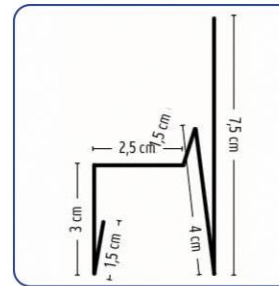

Cortagotera Inicio