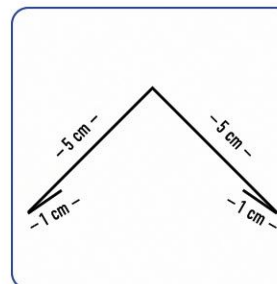

Perfiles Siding Metal PU

Esquinero Simple

Esquinero Interior

Esquinero Exterior

SKU	DESCRIPCIÓN
260003	ESQUINERO SIMPLE ZINC BLANCO 0,35 X 3MT
17383	ESQUINERO SIMPLE ZINC NEGRO 0,35 X 3MT
980975	ESQUINERO SIMPLE ZINC MADERA 0,35 X 3MT
210912	ESQUINERO INTERIOR SIDING METAL BLANCO 0,35 X 3MT
210910	ESQUINERO INTERIOR SIDING METAL NEGRO 0,35 X 3MT
210913	ESQUINERO INTERIOR SIDING METAL MADERA 0,35 X 3MT
210915	ESQUINERO EXTERIOR SIDING METAL BLANCO 0,35 X 3MT
210909	ESQUINERO EXTERIOR SIDING METAL NEGRO 0,35 X 3MT
210914	ESQUINERO EXTERIOR SIDING METAL NEGRO 0,35 X 3MT