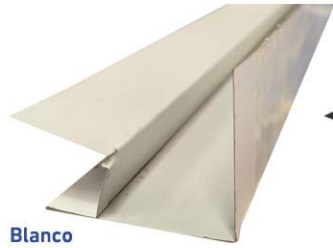

Perfiles Siding Metal PU

Cortagotera Ventana