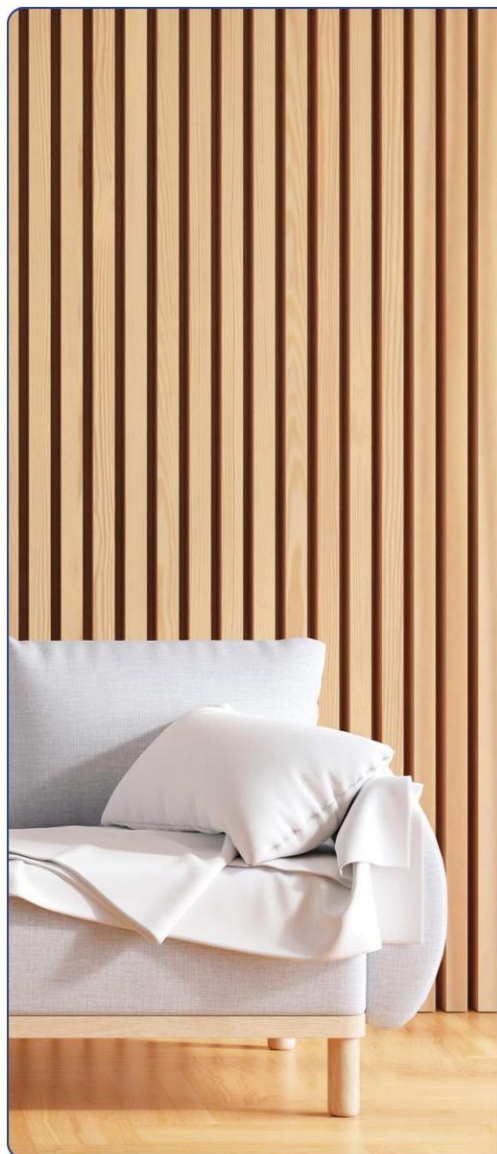

SURHOUSE
Floors & Walls

REVESTIMIENTOS PARA MUROS Y PISOS

*Escanea este código QR o ingresa a constructorcenter.cl

Wall Panel WPC

Nogal

White Grey

Grey Metal

Black Metal