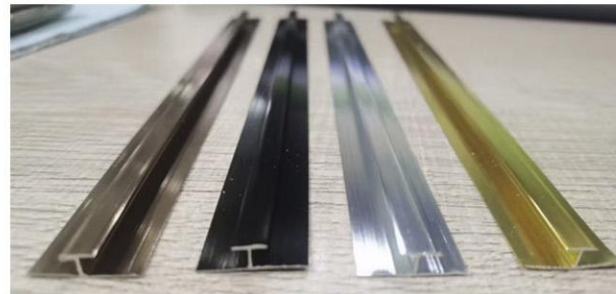

Ámbar

Medidas: 3 x 1220 x 2440 mm

Fácil de instalar

Material liviano

Eco Amigable

Perfiles SPC

Esquinero Borde

SKU:
980807
980806
980808
980805

Black

Silver

Rose Gold

Gold

Esquinero Exterior

SKU:
980816
980815
980814
980813

Unión Tipo "H"

SKU:
980812
980811
980810
980809

Esquinero Interior

SKU:
980819
980820
980818
980817

SKU	DESCRIPCIÓN
980807	ESQUINERO BORDE SPC 295CM BLACK
980806	ESQUINERO BORDE SPC 295CM SILVER
980808	ESQUINERO BORDE SPC 295CM ROSE GOLD
980805	ESQUINERO BORDE SPC 295CM GOLD
980812	UNION TIPO H SPC 295CM ROSE GOLD
980811	UNION TIPO H SPC 295CM BLACK
980810	UNION TIPO H SPC 295CM SILVER
260809	UNION TIPO H SPC 295CM GOLD
980816	ESQUINERO EXTERIOR SPC 295CM ROSE GOLD
980815	ESQUINERO EXTERIOR SPC 295CM SILVER
980814	ESQUINERO EXTERIOR SPC 295CM BLACK
260813	ESQUINERO EXTERIOR SPC 295CM GOLD
980819	ESQUINERO INTERIOR SPC 295CM BLACK
980820	ESQUINERO INTERIOR SPC 295CM ROSE GOLD
980818	ESQUINERO INTERIOR SPC 295CM SILVER
980817	ESQUINERO INTERIOR SPC 295CM GOLD