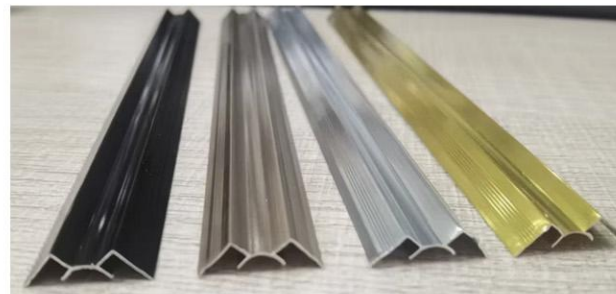

Ámbar

Medidas: 3 x 1220 x 2440 mm

Fácil de instalar

Material liviano

Eco Amigable

Perfiles SPC

Esquinero Borde

SKU:
980807
980806
980808
980805

Black

Silver

Rose Gold

Gold

Esquinero Exterior

SKU:
980816
980815
980814
980813

Unión Tipo "H"

SKU:
980812
980811
980810
980809

Esquinero Interior

SKU:
980819
980820
980818
980817

SKU	DESCRIPCIÓN
980807	ESQUINERO BORDE SPC 295CM BLACK
980806	ESQUINERO BORDE SPC 295CM SILVER
980808	ESQUINERO BORDE SPC 295CM ROSE GOLD
980805	ESQUINERO BORDE SPC 295CM GOLD
980812	UNION TIPO H SPC 295CM ROSE GOLD
980811	UNION TIPO H SPC 295CM BLACK
980810	UNION TIPO H SPC 295CM SILVER
260809	UNION TIPO H SPC 295CM GOLD
980816	ESQUINERO EXTERIOR SPC 295CM ROSE GOLD
980815	ESQUINERO EXTERIOR SPC 295CM SILVER
980814	ESQUINERO EXTERIOR SPC 295CM BLACK
260813	ESQUINERO EXTERIOR SPC 295CM GOLD
980819	ESQUINERO INTERIOR SPC 295CM BLACK
980820	ESQUINERO INTERIOR SPC 295CM ROSE GOLD
980818	ESQUINERO INTERIOR SPC 295CM SILVER
980817	ESQUINERO INTERIOR SPC 295CM GOLD