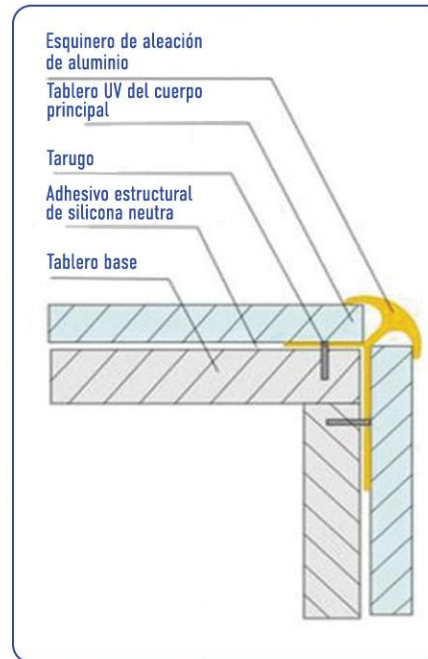

Ámbar

Medidas: 3 x 1220 x 2440 mm

Fácil de instalar

Material liviano

Eco Amigable

Perfiles SPC

Esquinero Borde

SKU:
980807
980806
980808
980805

Esquinero Interior

SKU:
980819
980820
980818
980817

SKU	DESCRIPCIÓN
980807	ESQUINERO BORDE SPC 295CM BLACK
980806	ESQUINERO BORDE SPC 295CM SILVER
980808	ESQUINERO BORDE SPC 295CM ROSE GOLD
980805	ESQUINERO BORDE SPC 295CM GOLD
980812	UNION TIPO H SPC 295CM ROSE GOLD
980811	UNION TIPO H SPC 295CM BLACK
980810	UNION TIPO H SPC 295CM SILVER
260809	UNION TIPO H SPC 295CM GOLD
980816	ESQUINERO EXTERIOR SPC 295CM ROSE GOLD
980815	ESQUINERO EXTERIOR SPC 295CM SILVER
980814	ESQUINERO EXTERIOR SPC 295CM BLACK
260813	ESQUINERO EXTERIOR SPC 295CM GOLD
980819	ESQUINERO INTERIOR SPC 295CM BLACK
980820	ESQUINERO INTERIOR SPC 295CM ROSE GOLD
980818	ESQUINERO INTERIOR SPC 295CM SILVER
980817	ESQUINERO INTERIOR SPC 295CM GOLD

Fácil de instalar

Material liviano

Eco Amigable

Instrucciones de uso Perfiles SPC

Esquinero Borde

Unión Tipo "H"

Esquinero Exterior

Esquinero Interior