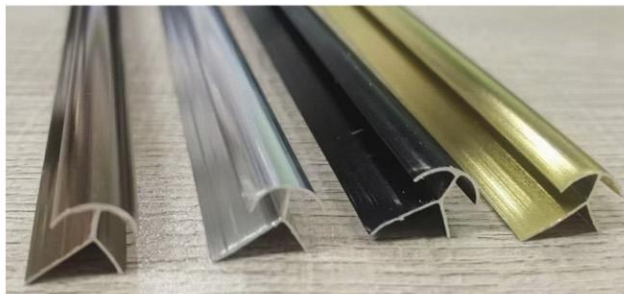

Ámbar

Medidas: 3 x 1220 x 2440 mm

Fácil de instalar

Material liviano

Eco Amigable

Perfiles SPC

Esquinero Borde

SKU:
980807
980806
980808
980805

Black

Silver

Rose Gold

Gold

Esquinero Exterior

SKU:
980816
980815
980814
980813

Unión Tipo "H"

SKU:
980812
980811
980810
980809

Esquinero Interior

SKU:
980819
980820
980818
980817

SKU	DESCRIPCIÓN
980807	ESQUINERO BORDE SPC 295CM BLACK
980806	ESQUINERO BORDE SPC 295CM SILVER
980808	ESQUINERO BORDE SPC 295CM ROSE GOLD
980805	ESQUINERO BORDE SPC 295CM GOLD
980812	UNION TIPO H SPC 295CM ROSE GOLD
980811	UNION TIPO H SPC 295CM BLACK
980810	UNION TIPO H SPC 295CM SILVER
260809	UNION TIPO H SPC 295CM GOLD
980816	ESQUINERO EXTERIOR SPC 295CM ROSE GOLD
980815	ESQUINERO EXTERIOR SPC 295CM SILVER
980814	ESQUINERO EXTERIOR SPC 295CM BLACK
260813	ESQUINERO EXTERIOR SPC 295CM GOLD
980819	ESQUINERO INTERIOR SPC 295CM BLACK
980820	ESQUINERO INTERIOR SPC 295CM ROSE GOLD
980818	ESQUINERO INTERIOR SPC 295CM SILVER
980817	ESQUINERO INTERIOR SPC 295CM GOLD