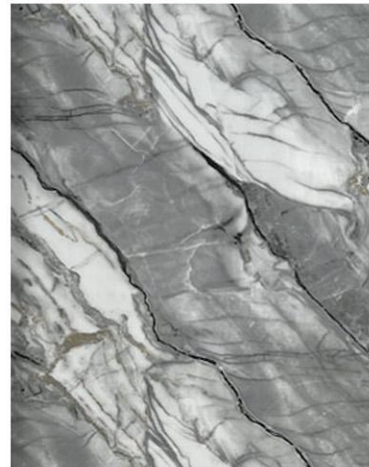

Luxury Black

Medidas: 3 x 1220 x 2440 mm

Fácil de instalar

Material liviano

Eco Amigable

Plancha SPC Mármol

Green Forest

Decor Wood

Black Metal

Grey White

SKU	DESCRIPCIÓN
980788	PLANCHA SPC MARMOL 3 X 1220 X 2440MM DECOR WOOD
980787	PLANCHA SPC MARMOL 3 X 1220 X 2440MM ATACAMA
980786	PLANCHA SPC MARMOL 3 X 1220 X 2440MM BLACK METAL
260038	PLANCHA SPC MARMOL 3 X 1220 X 2440MM GREY WHITE
260033	PLANCHA SPC MARMOL 3 X 1220 X 2440MM AMBAR