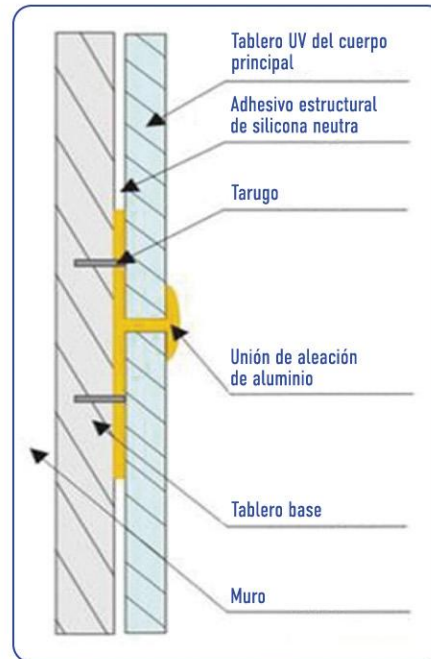

Ámbar

Medidas: 3 x 1220 x 2440 mm

Fácil de instalar

Material liviano

Eco Amigable

Perfiles SPC

Esquinero Borde

SKU:
980807
980806
980808
980805

Esquinero Interior

SKU:
980819
980820
980818
980817

SKU	DESCRIPCIÓN
980807	ESQUINERO BORDE SPC 295CM BLACK
980806	ESQUINERO BORDE SPC 295CM SILVER
980808	ESQUINERO BORDE SPC 295CM ROSE GOLD
980805	ESQUINERO BORDE SPC 295CM GOLD
980812	UNION TIPO H SPC 295CM ROSE GOLD
980811	UNION TIPO H SPC 295CM BLACK
980810	UNION TIPO H SPC 295CM SILVER
260809	UNION TIPO H SPC 295CM GOLD
980816	ESQUINERO EXTERIOR SPC 295CM ROSE GOLD
980815	ESQUINERO EXTERIOR SPC 295CM SILVER
980814	ESQUINERO EXTERIOR SPC 295CM BLACK
260813	ESQUINERO EXTERIOR SPC 295CM GOLD
980819	ESQUINERO INTERIOR SPC 295CM BLACK
980820	ESQUINERO INTERIOR SPC 295CM ROSE GOLD
980818	ESQUINERO INTERIOR SPC 295CM SILVER
980817	ESQUINERO INTERIOR SPC 295CM GOLD

Fácil de instalar

Material liviano

Eco Amigable

Instrucciones de uso Perfiles SPC

Esquinero Borde

Unión Tipo "H"

Esquinero Exterior

Esquinero Interior