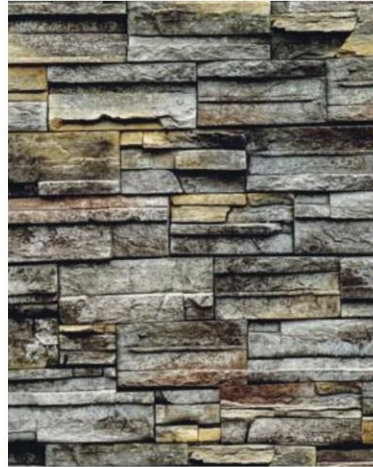

Nazca

Medidas: 3 x 1220 x 2440 mm

Plancha SPC Mármol

Cantera

Atacama

Verona

Milan

SKU	DESCRIPCIÓN
980793	PLANCHA SPC MARMOL 3 X 1220 X 2440MM CANTERA
980792	PLANCHA SPC MARMOL 3 X 1220 X 2440MM ATACAMA
980791	PLANCHA SPC MARMOL 3 X 1220 X 2440MM VERONA
980790	PLANCHA SPC MARMOL 3 X 1220 X 2440MM MILAN
980789	PLANCHA SPC MARMOL 3X1220X2440MM LUXURY BLACK