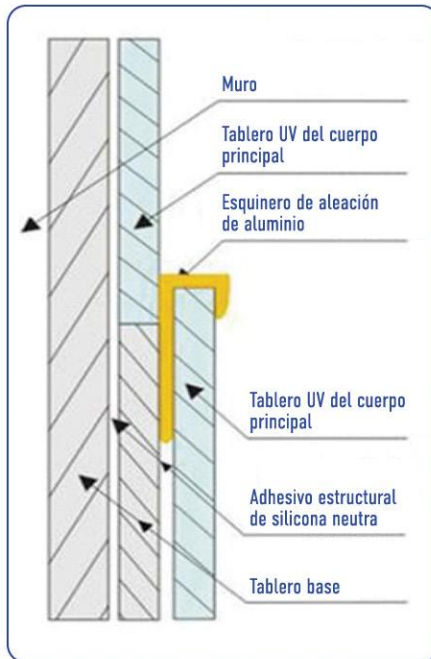

Ámbar

Medidas: 3 x 1220 x 2440 mm

Fácil de instalar

Material liviano

Eco Amigable

Perfiles SPC

Esquinero Borde

SKU:
980807
980806
980808
980805

Esquinero Interior

SKU:
980819
980820
980818
980817

SKU	DESCRIPCIÓN
980807	ESQUINERO BORDE SPC 295CM BLACK
980806	ESQUINERO BORDE SPC 295CM SILVER
980808	ESQUINERO BORDE SPC 295CM ROSE GOLD
980805	ESQUINERO BORDE SPC 295CM GOLD
980812	UNION TIPO H SPC 295CM ROSE GOLD
980811	UNION TIPO H SPC 295CM BLACK
980810	UNION TIPO H SPC 295CM SILVER
260809	UNION TIPO H SPC 295CM GOLD
980816	ESQUINERO EXTERIOR SPC 295CM ROSE GOLD
980815	ESQUINERO EXTERIOR SPC 295CM SILVER
980814	ESQUINERO EXTERIOR SPC 295CM BLACK
260813	ESQUINERO EXTERIOR SPC 295CM GOLD
980819	ESQUINERO INTERIOR SPC 295CM BLACK
980820	ESQUINERO INTERIOR SPC 295CM ROSE GOLD
980818	ESQUINERO INTERIOR SPC 295CM SILVER
980817	ESQUINERO INTERIOR SPC 295CM GOLD

Fácil de instalar

Material liviano

Eco Amigable

Instrucciones de uso Perfiles SPC

Esquinero Borde

Unión Tipo "H"

Esquinero Exterior

Esquinero Interior