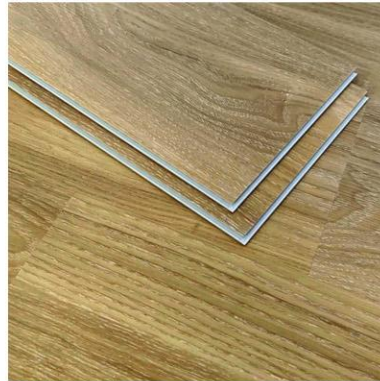

SURHOUSE
Floors & Walls

REVESTIMIENTOS PARA MUROS Y PISOS

*Escanea este código QR o ingresa a constructorcenter.cl

Piso Vinílico SPC 5 mm

Nogal

Cerezo

Dark Grey

Oregon

SKU	DESCRIPCIÓN
330086	PISO VINILICO SPC 5MM NOGAL CAJA 2,25 M2
330085	PISO VINILICO SPC 5MM CEREZO CAJA 2,25 M2
330092	PISO VINILICO SPC 5MM DARK GREY CAJA 2,25 M2
330091	PISO VINILICO SPC 5MM OREGON CAJA 2,25 M2

ESTRUCTURA DE LOS PISOS SPC

- RECUBRIMIENTO CON FILTRO UV
- CAPA DE DESGASTE
- CAPA DE PELÍCULA DECORATIVA
- NÚCLEO RÍGIDO
- AISLANTE ACÚSTICO
- SISTEMA CLICK

Resistente al fuego

Gran estabilidad

Sin metales pesados

Resistente a manchas

Repele la humedad

Bajo requisito de contrapiso

Fácil de instalar

Antideslizante

Medidas: 5 x 184 x 1220 mm

CONSTRUCTOR CENTER

f