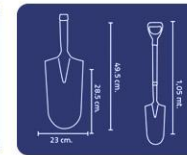

Herramientas Manuales

Pala Cuadrada Premium

Características:

- > Mango madera
- > Asa D-Grip: Polímero/Goma
- > Pintura electrostática
- > Acero templado

SKU	DESCRIPCIÓN
123110	PALA CUADRADA PREMIUM FERROX

Palas Punta Huevo y Hoyera Premium

Características:

- > Mango madera
- > Asa D-Grip: Polímero/Goma
- > Pintura electrostática
- > Acero templado

SKU	DESCRIPCIÓN
123109	PALA PUNTA HUEVO PREMIUM FERROX
123111	PALA HOYERA PREMIUM FERROX

Palas Metálicas

Características:

- > Mango metálico
- > Asa D-Grip: Polímero/Goma
- > Pintura electrostática
- > Acero templado

SKU	DESCRIPCIÓN
123108	PALA PUNTA HUEVO AGRICOLA METALICA FERROX
980717	PALA PUNTA HUEVO M/METALICO FERROX