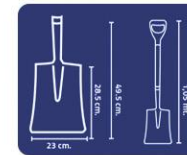

- > Mango madera
- > Asa D-Grip: Polímero/Goma
- > Pintura electrostática
- > Acero templado

SKU	DESCRIPCIÓN
123021	PALA HOYERA M/MADERA 1,20MT FERROX

Pala Cuadrada Jardín M/Madera

Características:

- > Mango madera
- > Asa D-Grip: Polímero/Goma
- > Pintura electrostática
- > Acero templado

SKU	DESCRIPCIÓN
123020	PALA CUADRADA JARDIN M/MADERA FERROX

Pala Punta Huevo Agrícola Ferrox

Características:

- > Mango largo de madera
- > Hoja extra resistente
- > Tamaño hoja: 215 x 300 mm
- > Largo total: 1480 mm