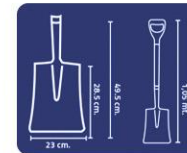

SKU	DESCRIPCIÓN
123110	PALA CUADRADA PREMIUM FERROX

Palas Punta Huevo y Hoyera Premium

Características:

- > Mango madera
- > Asa D-Grip: Polímero/Goma
- > Pintura electrostática
- > Acero templado

Punta huevo